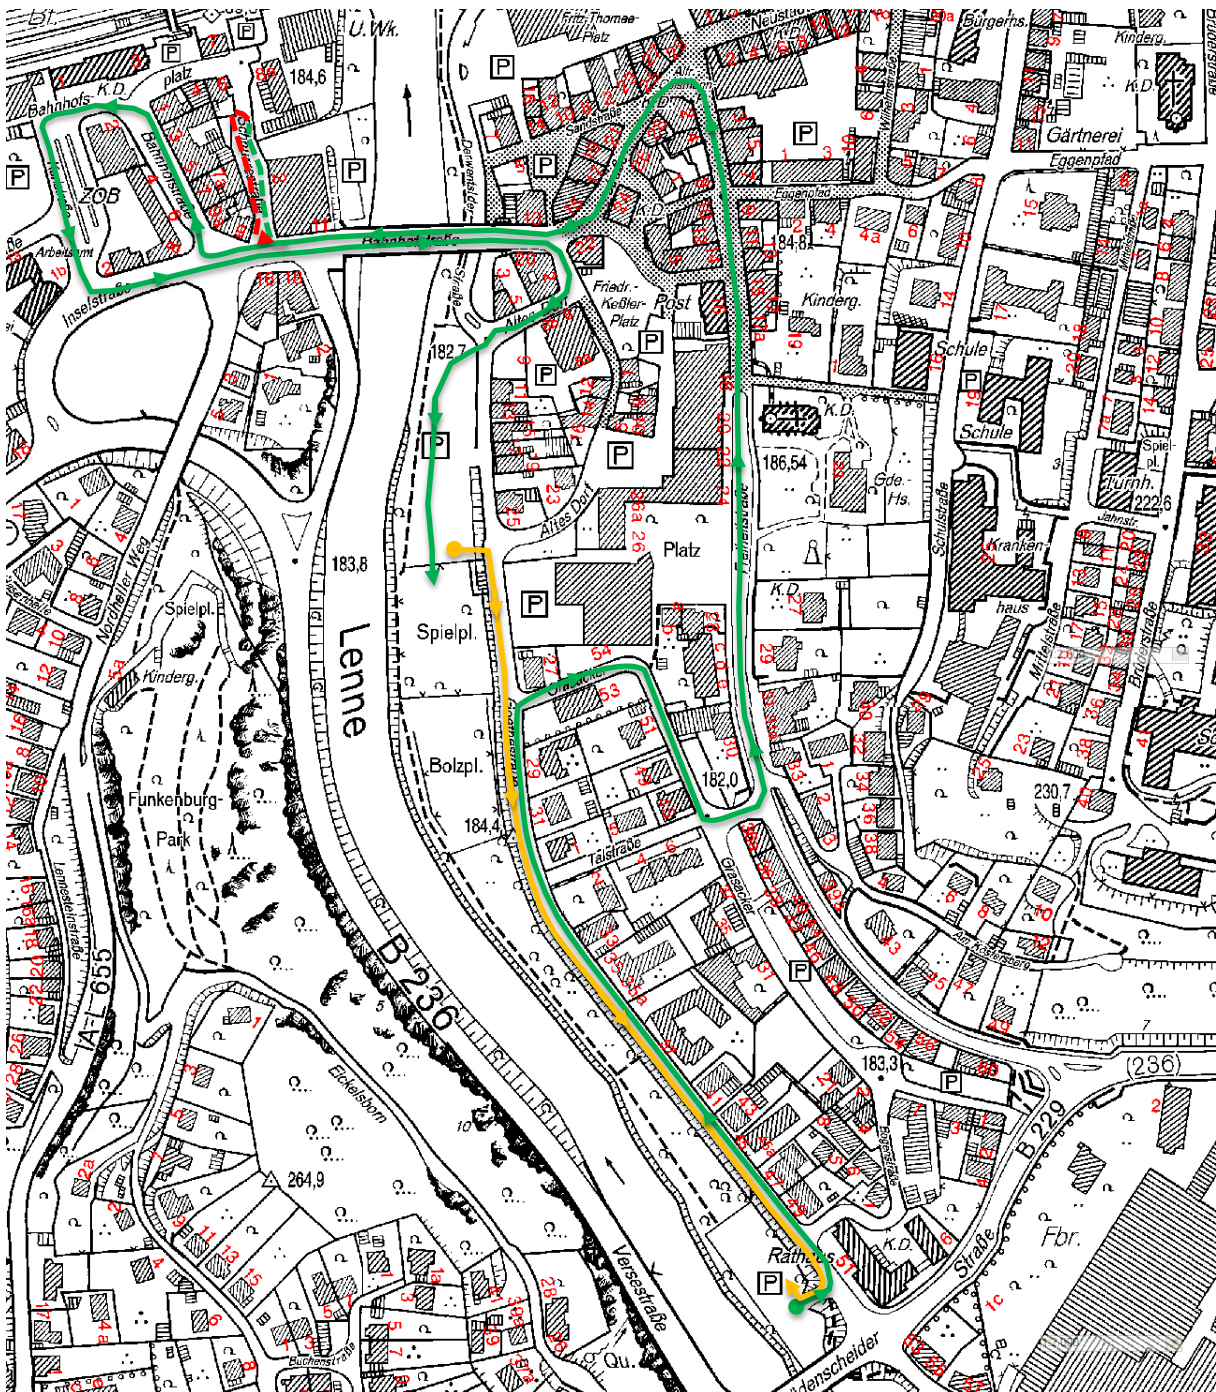

Marschplan Schützenfestsonntag

Anlage 5 zum Regimentsbefehl
für das 188. Schützenfest vom 29.06. - 02.07.18

- Großer Festumzug
- Marsch zentrales Antreten am Zelt → Rathausparkplatz / Königspalast
- - - Fahrtstrecke Kutschen zum Ausstieg | Der hintere Teil des Zuges rückt auf
- - - Majestäten und Hofstaat reihen sich in Festzug ein für Fußmarsch

Marschroute Großer Festzug:

Rathausparkplatz – Goethestraße – Grasacker ^{Neu} – Freiheitstraße – Bahnhofstraße – (Nur Kutschen in Schnurrestraße) – Bahnhofplatz – Karlstraße – Inselstraße – Bahnhofstraße – Altes Dorf – Festplatz