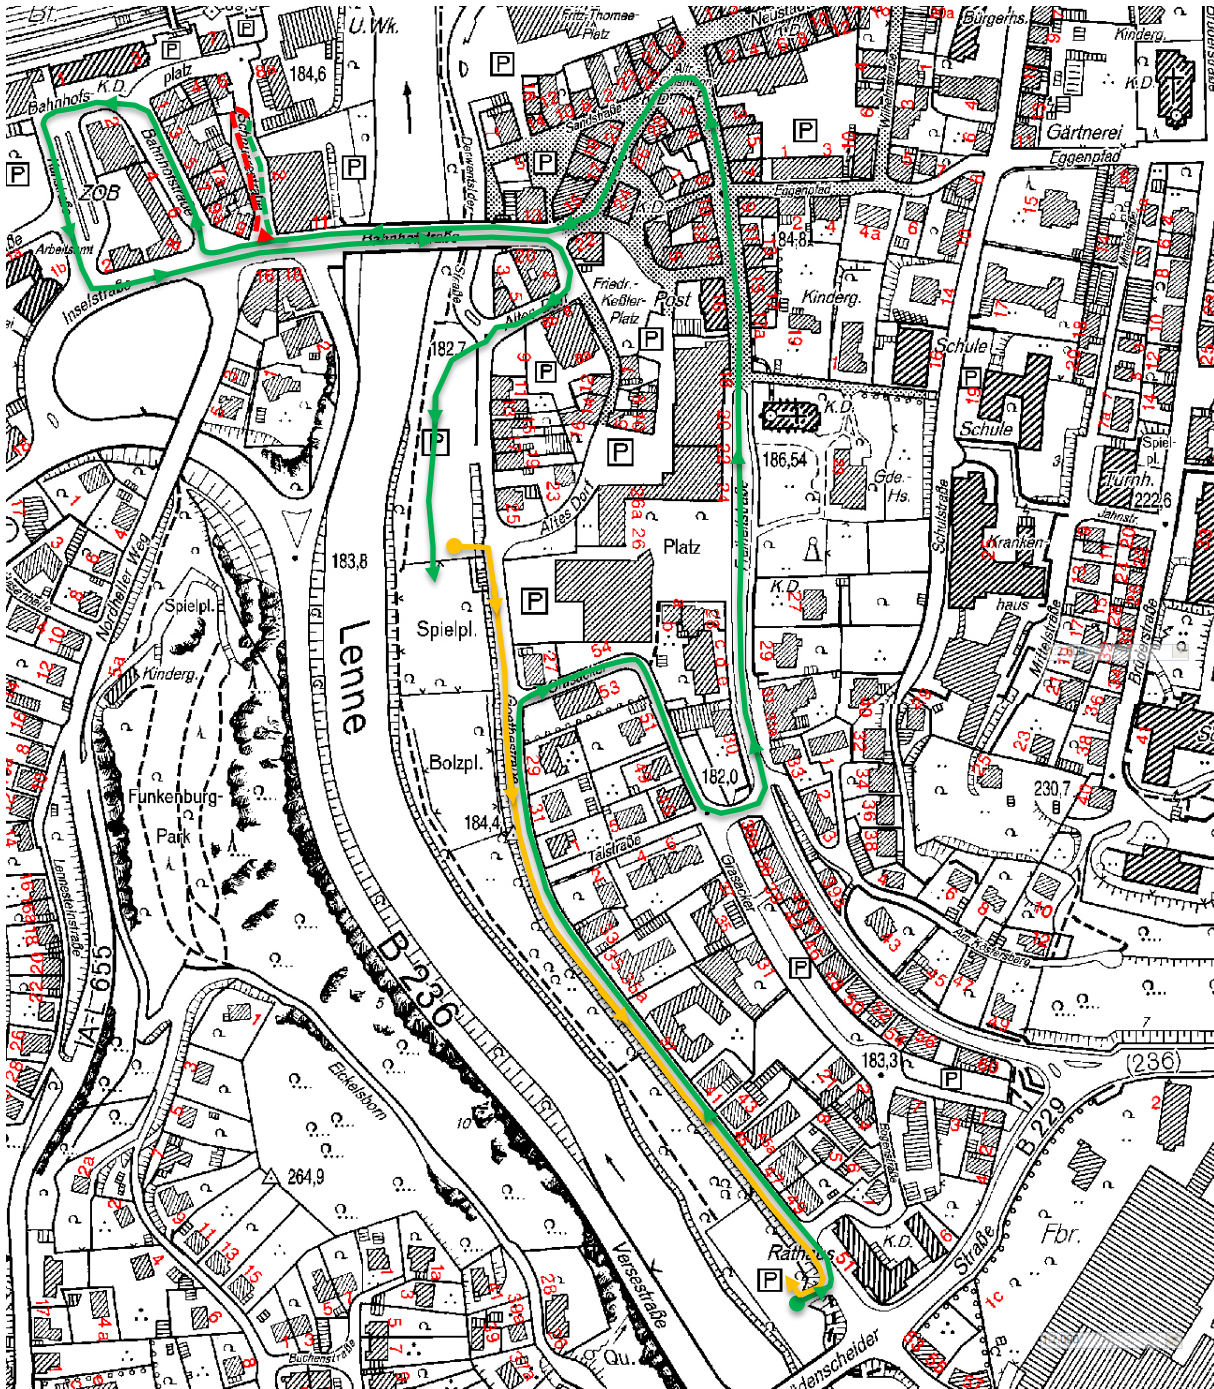

Marschplan Schützenfestsonntag

Anlage 5 zum Regimentsbefehl für das Schützenfest vom 30.06. - 03.07.23

- Großer Festumzug
- Marsch zentrales Antreten am Zelt → Rathausparkplatz / Königsparade
- - - Fahrtstrecke Kutschen zum Ausstieg | Der hintere Teil des Zuges rückt auf
- - - Majestäten und Hofstaat reihen sich in Festzug ein für Fußmarsch

Marschroute Großer Festzug:

Rathausparkplatz – Goethestraße – Grasacker – Freiheitstraße – Bahnhofstraße – *(Nur Kutschen in Schnurrestraße)* – Bahnhofplatz – Karlstraße – Inselstraße – Bahnhofstraße – Derwentsider Str. – Festplatz