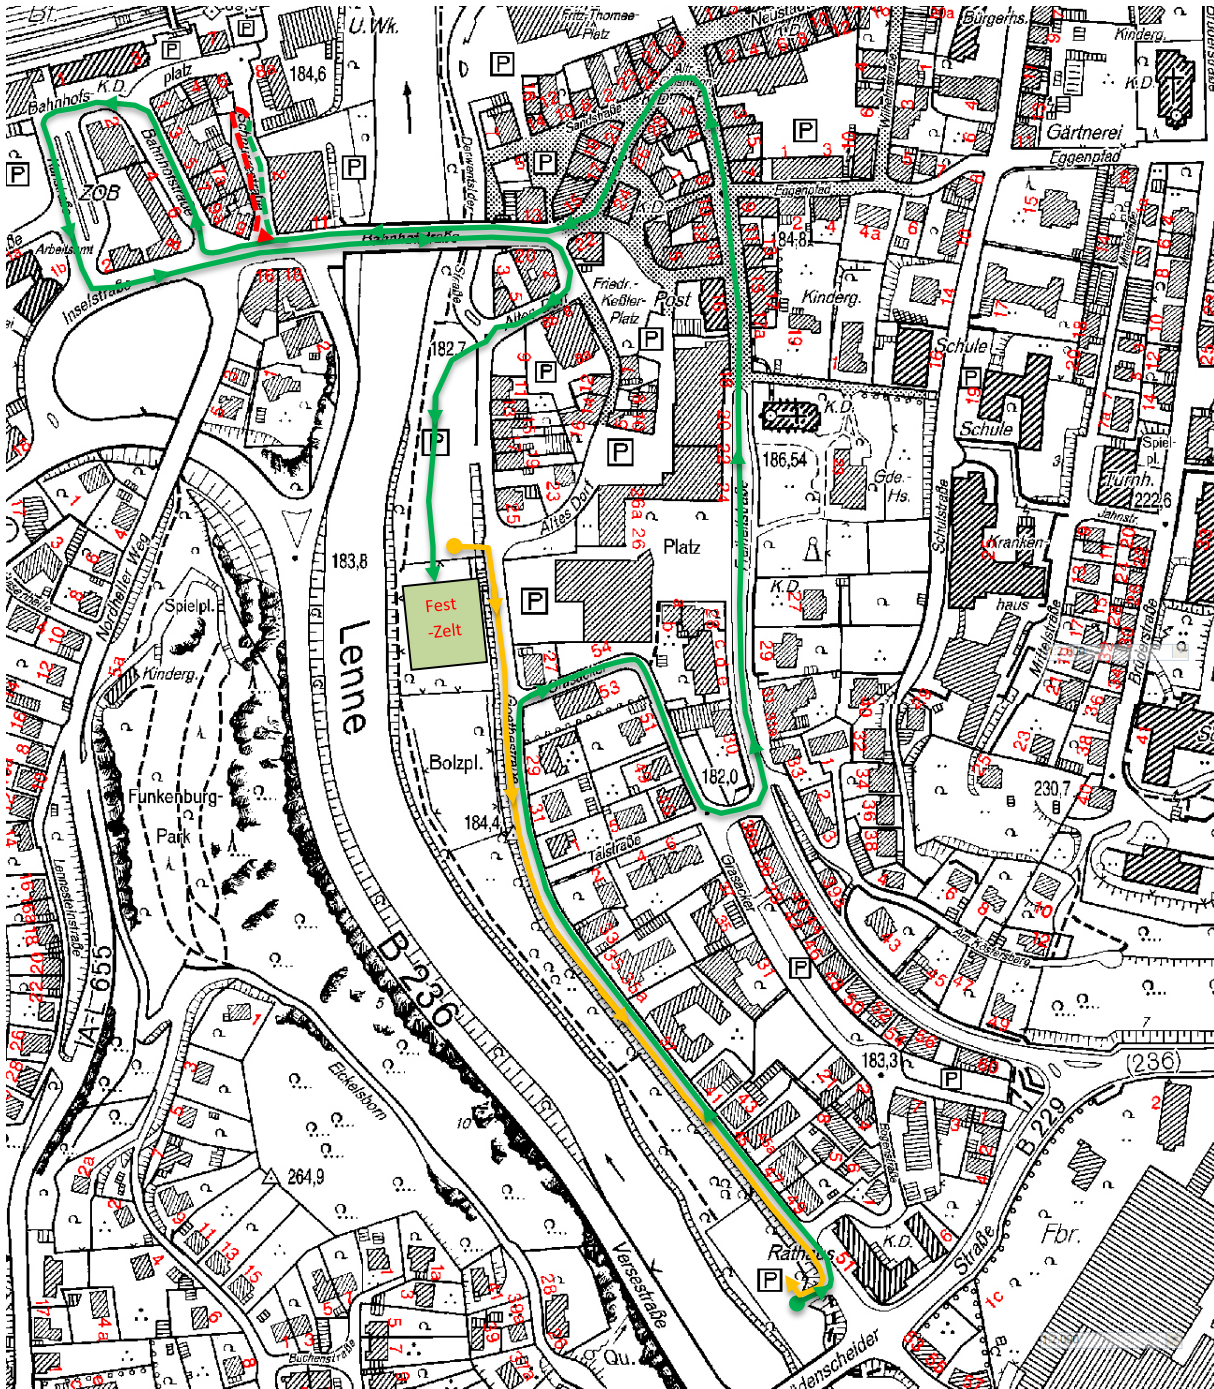

Marschplan Schützenfestsonntag

Anlage 5 zum Regimentsbefehl für das Schützenfest vom 05.- 08.07.24

- Großer Festumzug
- Marsch zentrales Antreten am Zelt → Rathausparkplatz / Königsparade
- Fahrtstrecke Kutsche zum Ausstieg | Der hintere Teil des Zuges rückt auf
- Majestäten und Hofstaat reihen sich in Festzug ein für Fußmarsch

Marschrouten Großer Festzug:

Rathausparkplatz – Goethestraße – Grasacker – Freiheitstraße – Bahnhofstraße – *(Nur Kutsche mit Majestäten und der Hofstaat in Schnurrestraße)* – Bahnhofplatz – Karlstraße – Inselstraße – Bahnhofstraße – Derwentsider Str. – Festplatz