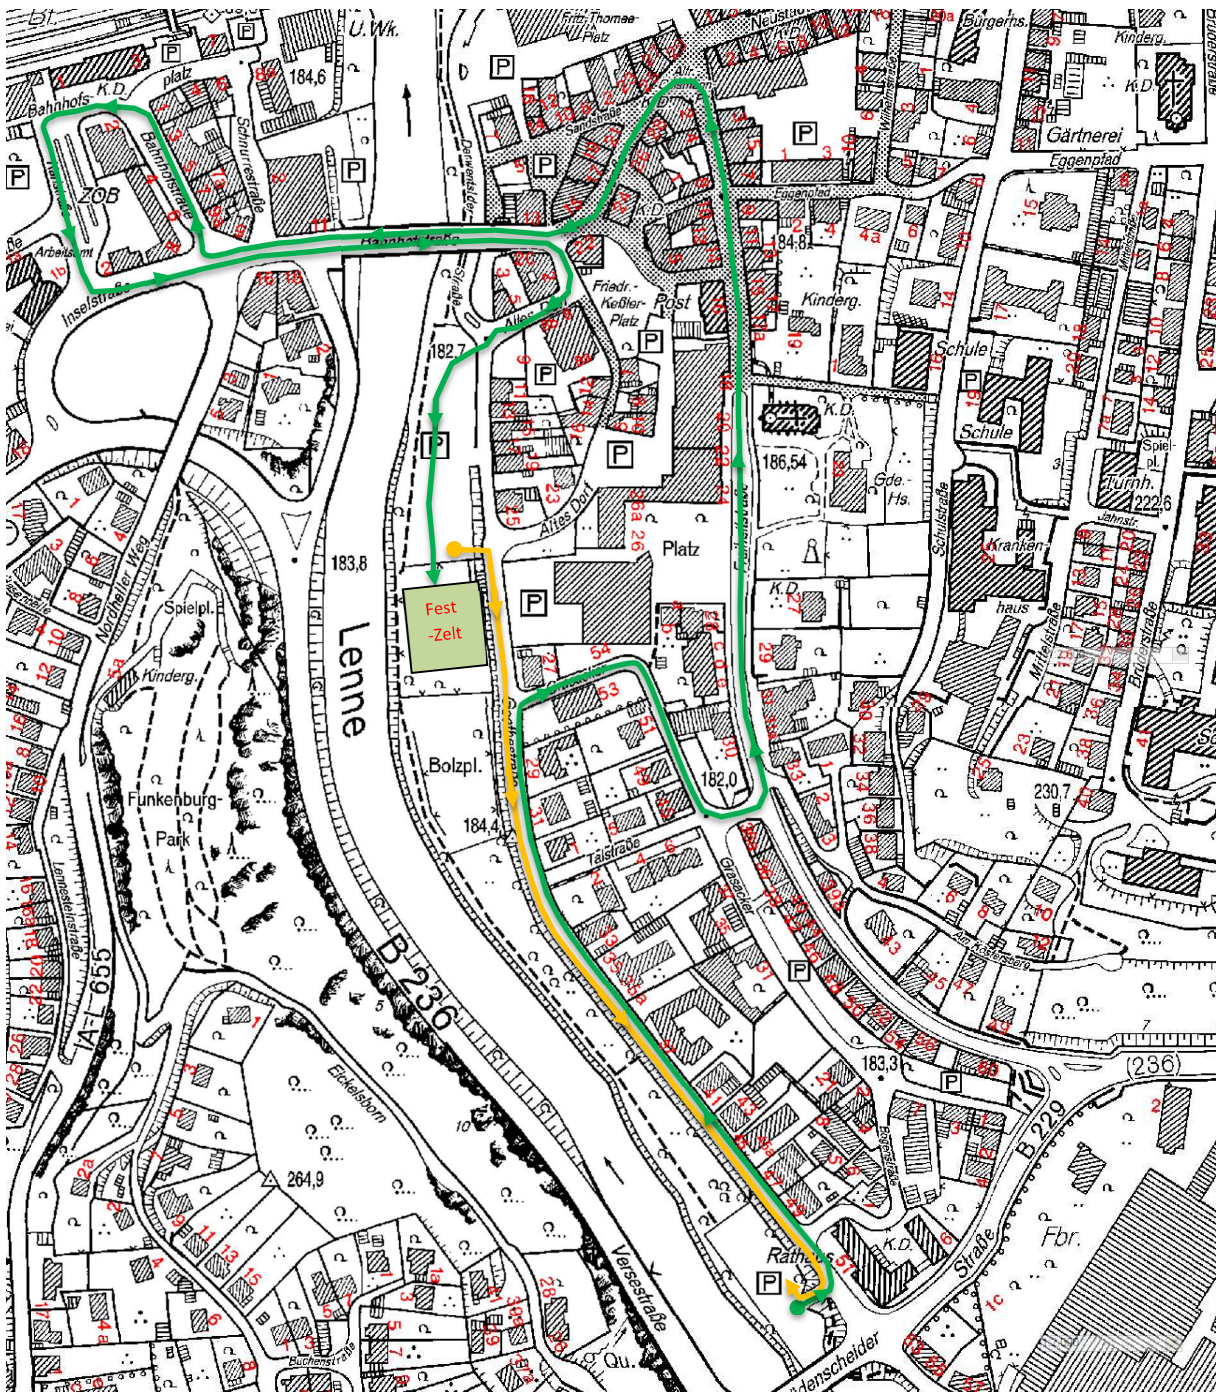

Marschplan Schützenfestsonntag

Anlage 5 zum Regimentsbefehl für das Schützenfest vom 03.- 06.07.26

- Großer Festumzug
- Marsch zentrales Antreten am Zelt → Rathausparkplatz / Königspforte

Marschroute Großer Festzug:

Rathausparkplatz – Goethestraße – Grasacker – Freiheitstraße – Bahnhofstraße – Bahnhofplatz – Karlstraße – Inselstraße – Bahnhofstraße – Derwentsider Str. – Festplatz